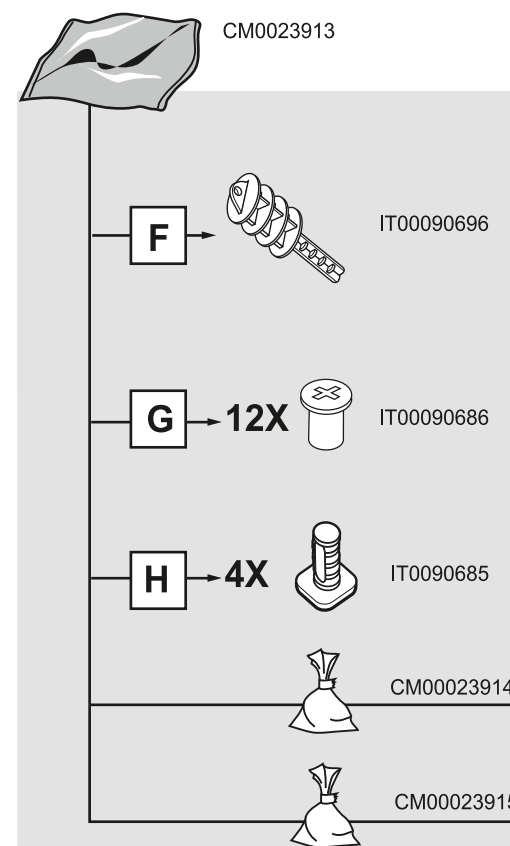

IT00126570